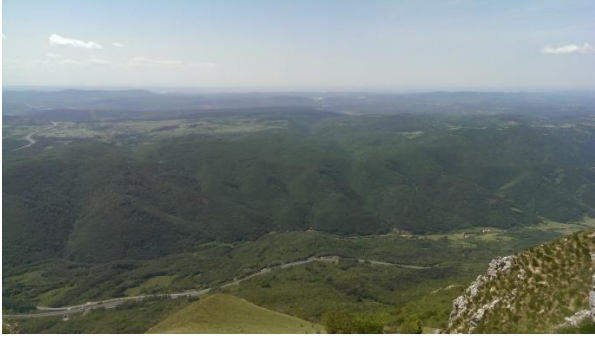

Ručak u Vojkovoju kočijama na Nanosu. (jota sa kobasicom 6.5E. ,ječam sa kob. 6.5E./ bez 5E., gulaš 8E., gulaš divljač 9.5E., štruklji sa 4E.

Autobus će nas čekati na visoravni kod lovačkog doma iznad Podnanosa (800m).